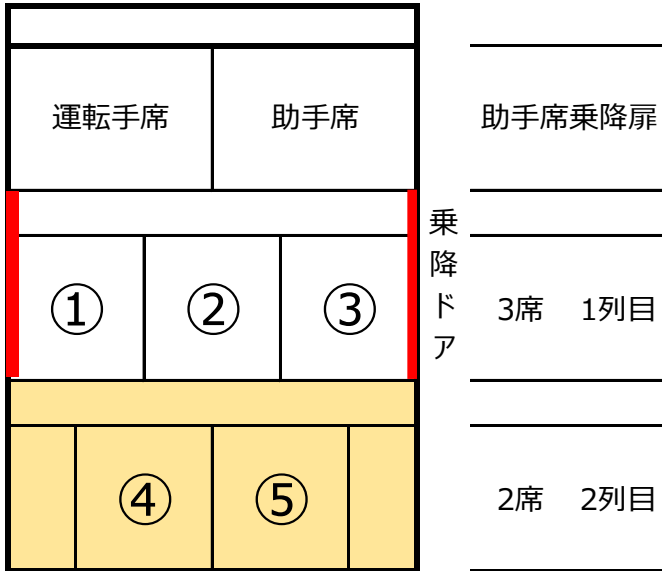

**SEDAN 5s 車種 : TOYOTAハイラックスタイプ**

前方

トランク  
後方

- 本来 7 s の TOYOTA ハイラック ですが、最後部座席 (④・⑤) を跳ね上げてトランクスペースとして使用します。
- ゴルフバッグ約 4 セットは可能。人数は 4 名となります。(※大型ツアータイプのゴルフバッグは不可。)