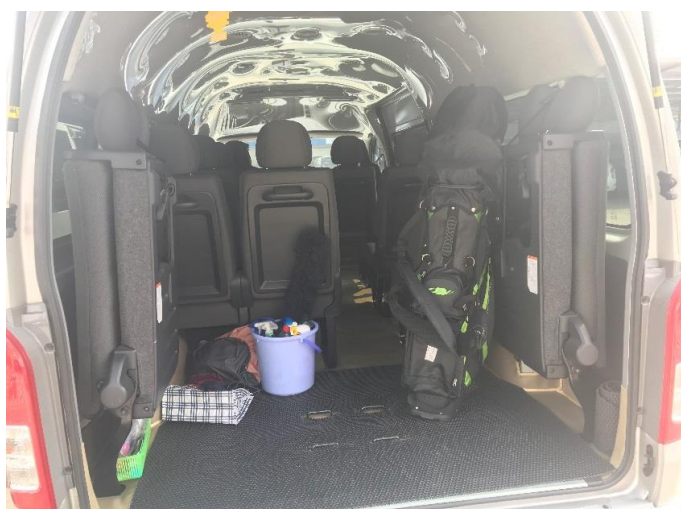

**MICRO13s 車種：TOYOTAハイルーフワイドタイプ**

前方

助手席乗降扉	
スライドドア	
3席	1列目
3席	2列目
3席	3列目
4席	4列目

トランク  
後方

- 本来13sのTOYOTAですが、最後部座席（⑩～⑬）を跳ね上げてトランクスペースとして使用します。
- ゴルフバッグ約9セットは可能。人数は9名となります。（※大型ツアータイプのゴルフバッグは不可。）
- スーツケース&ゴルフバックの9名は不可となります。