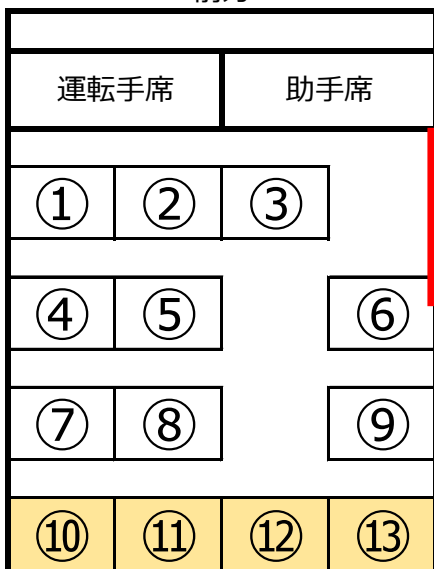

**MICRO13s 車種：TOYOTAハイルーフワイドタイプ**

前方

助手席乗降扉	
スライドドア	
3席	1列目
3席	2列目
3席	3列目
4席	4列目

トランク  
後方

- 本来13sのTOYOTAですが、最後部座席（⑩～⑬）を跳ね上げてトランクスペースとして使用します。
- ゴルフバッグ約9セットは可能。人数は9名となります。（※大型ツアータイプのゴルフバッグは不可。）
- スーツケース&ゴルフバックの9名は不可となります。